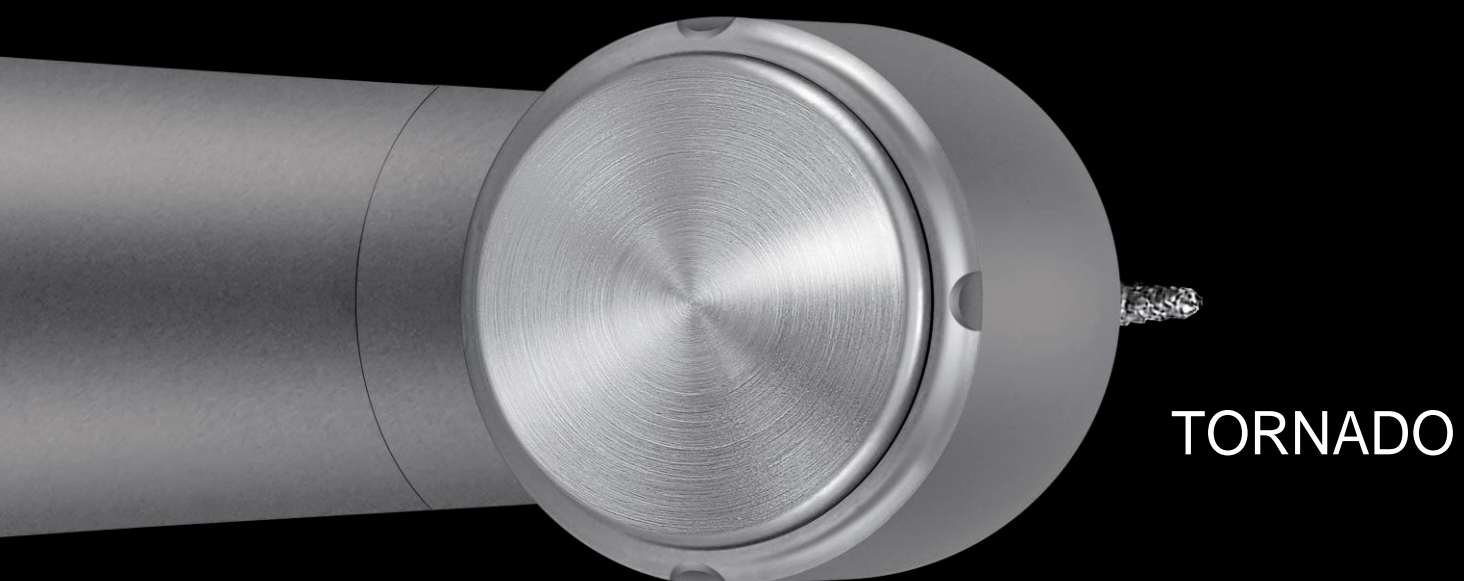

TORNADO

**¡ MÁS PEQUEÑO
MEJOR !**

ACCESO A LA BOCA

¿Busca mejorar el confort?
Gracias a su cabezal reducido, la Tornado^S aumenta el campo de visión y facilita el acceso a la parte posterior de la cavidad bucal. La Tornado^S se ha concebido especialmente para los procedimientos más complejos.